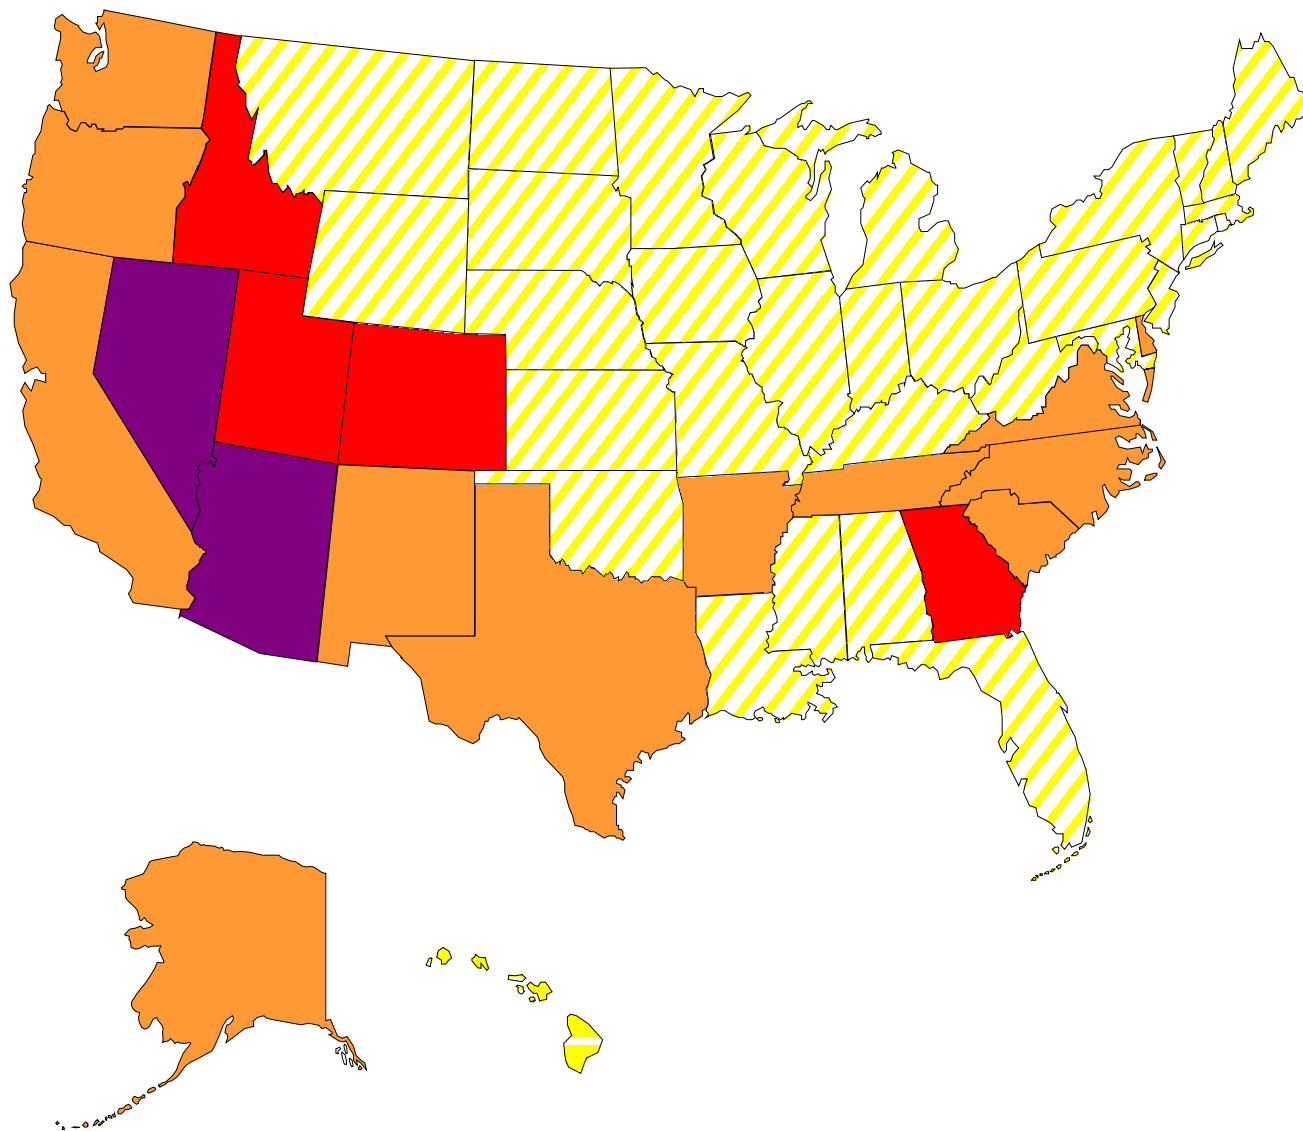

EVOLUTION DE LA POPULATION DES ETATS-UNIS 1990-2000

Taux de croissance de la population exprimés en pourcentage

Moyenne des Etats-Unis :13.2