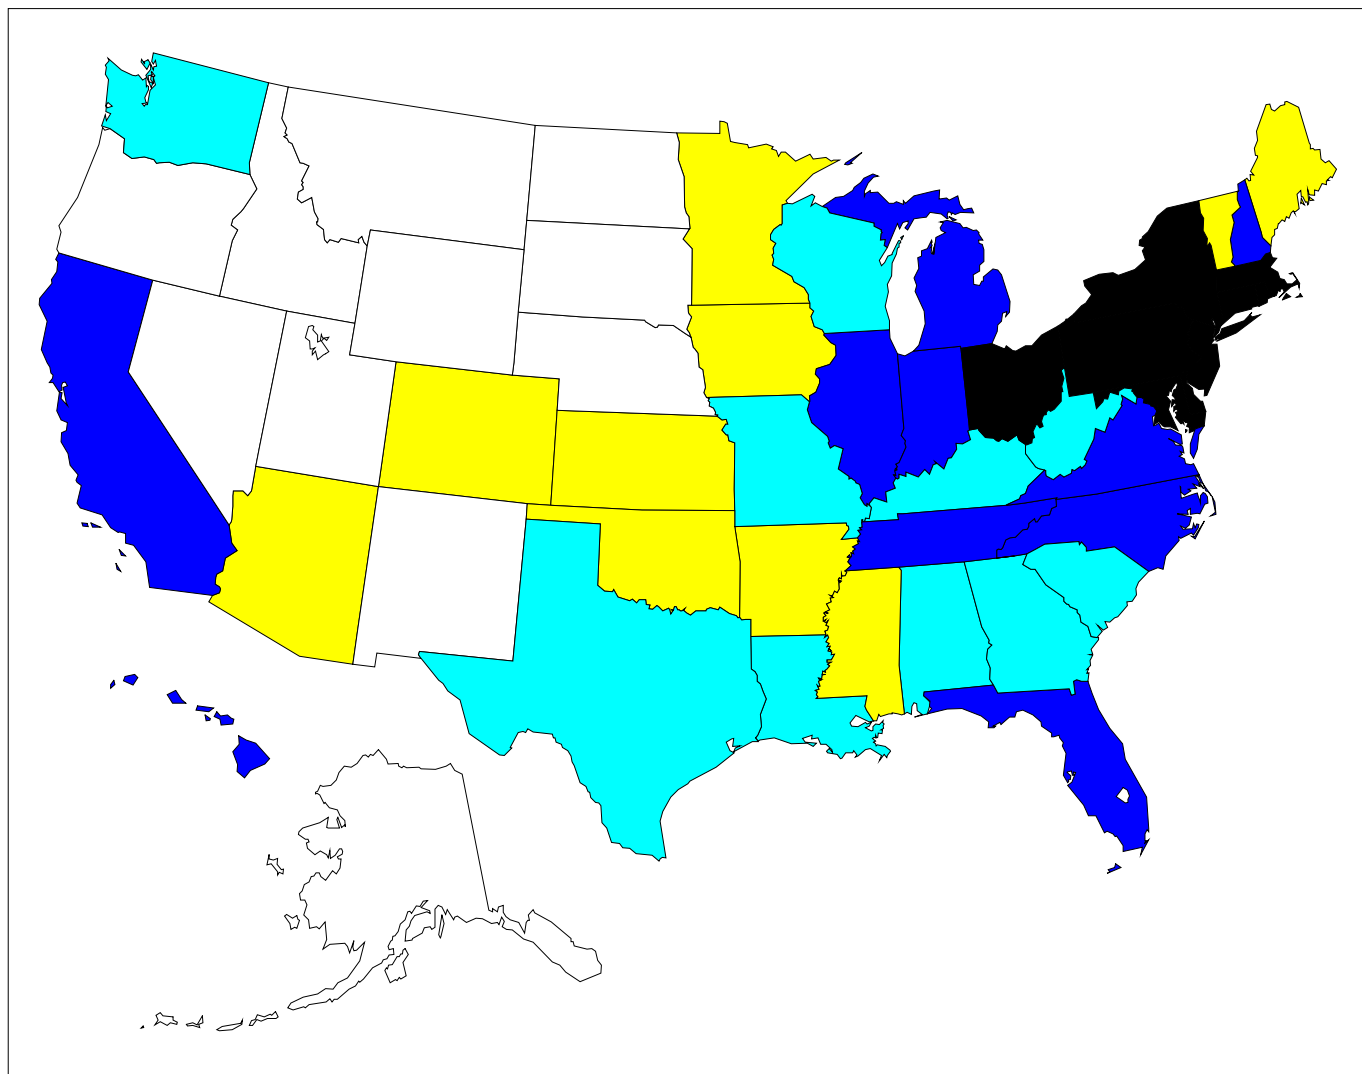

LES DENSITES DE POPULATION PAR ETATS AUX ETATS-UNIS EN 1990

DENSITES DE POPULATION 1990 En habitants par km²

Réalisation avec Mapmaker ; méthode des quantiles