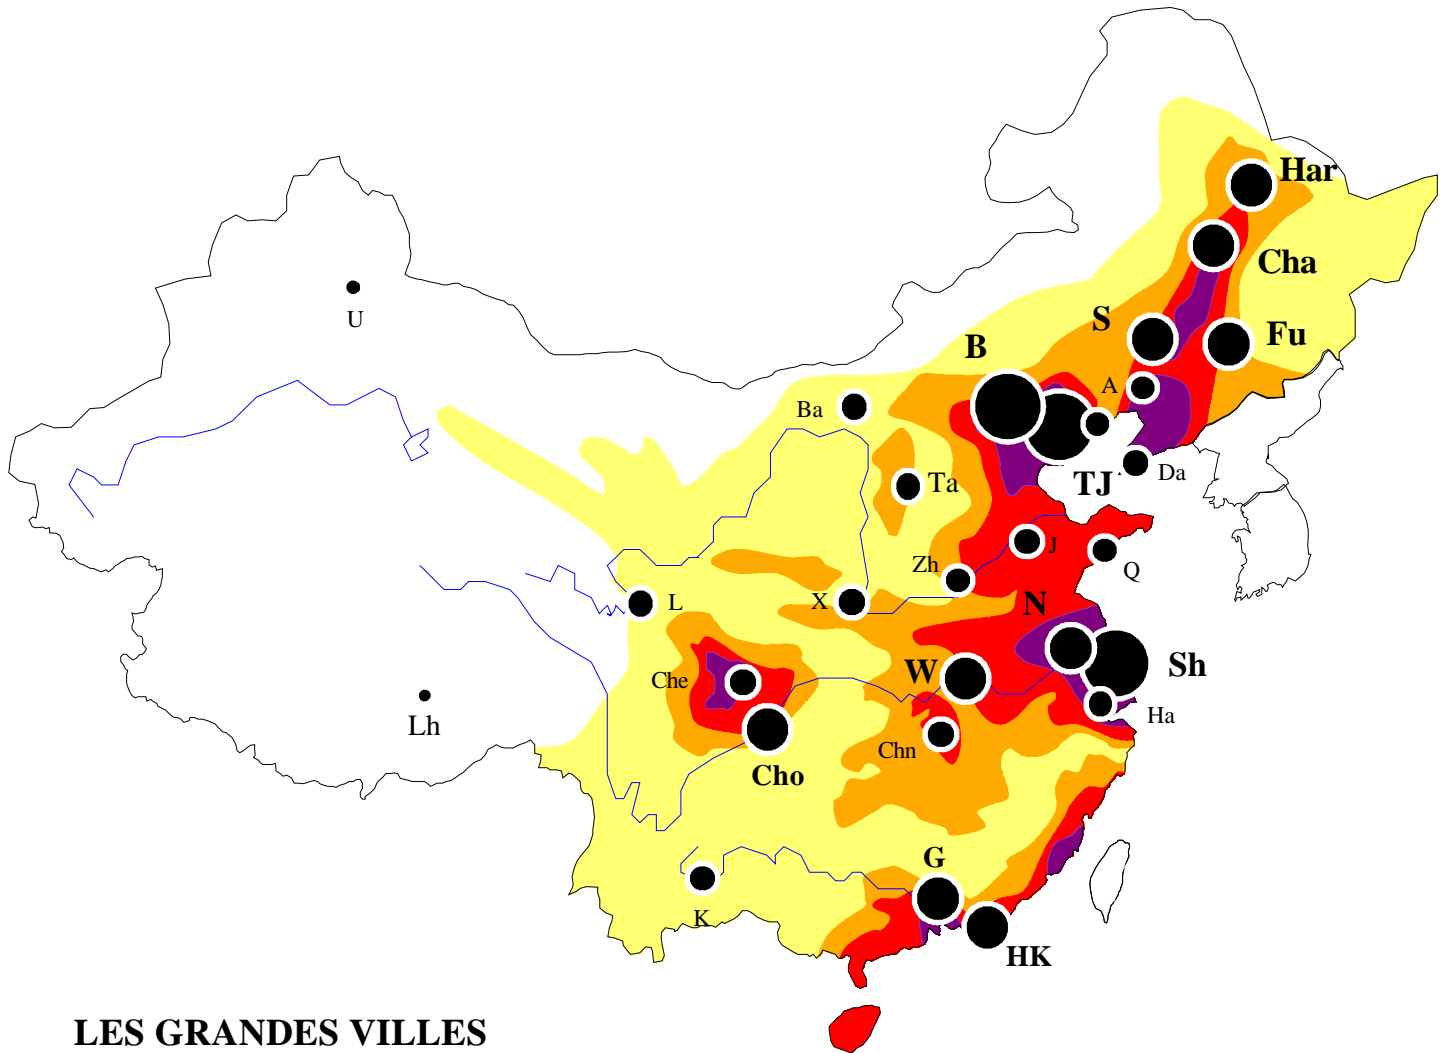

LA POPULATION CHINOISE

DENSITES ET VILLES

LES GRANDES VILLES

Plus de 5 millions d'habitants

Sh Shanghai : 6.4 millions
B Beijing : 5.7 millions
TJ Tianjin : 5.2 millions

2 à 5 millions d'habitants

S Shenyang : 4.1 millions
W Wuhan : 3.3 millions
G Guangzhou : 3.2 millions
HK Hongkong : 3 millions

Cha Changchun
Cho Chongqing
Fu Fushun
Ha Harbin
N Nanjing

1 à 2 millions d'habitants

A Anshan
B Baotou
Cha Changsha
Che Chengdu
Da Dalian
Ha Hangzhou
J Jinan
K Kunming
L Lanzhou
Lh Lhassa
Q Qingdao
T Taiyuan
U Urumqui
X X'ian
Z Zhengzhou

LES DENSITES

Plus de 500 hbts / km²

200 à 500 hbts / km²

100 à 200 hbts / km²

1 à 100 hbts / km²

Moins de 1 hbt / km²