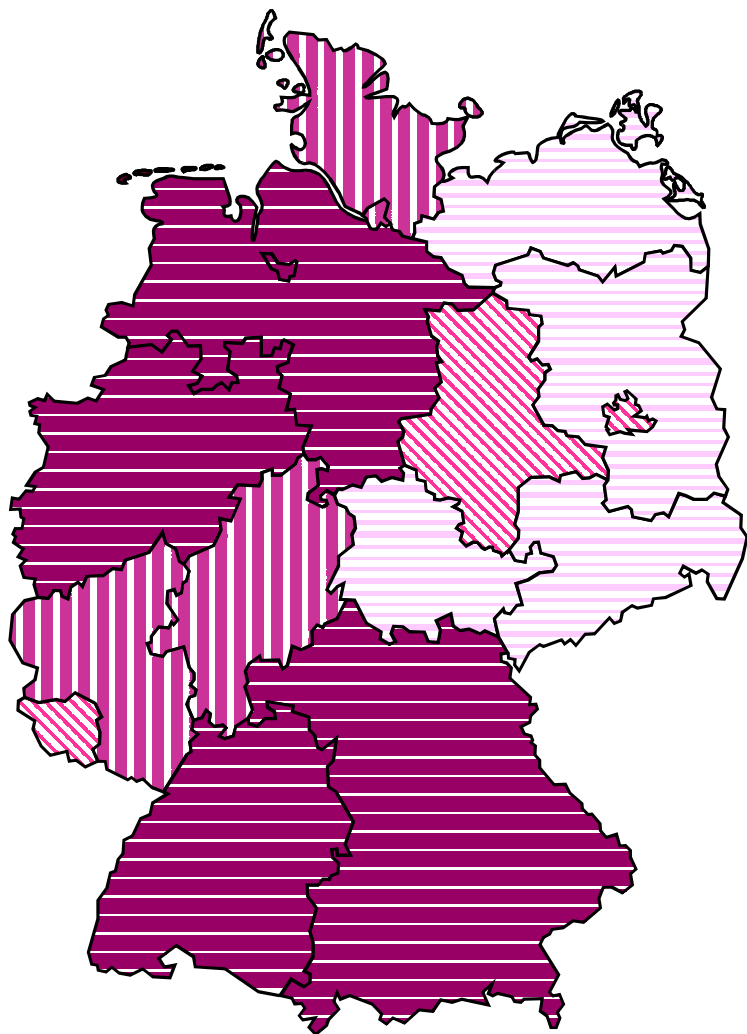

# NATALITE ET MORTALITE EN ALLEMAGNE EN 1994

**TAUX DE NATALITE EN 1994**

*Réalisation à partir de Wincarto, méthode des quantiles*

**TAUX DE MORTALITE EN 1994**

*Réalisation à partir de Wincarto, méthode des quantiles*